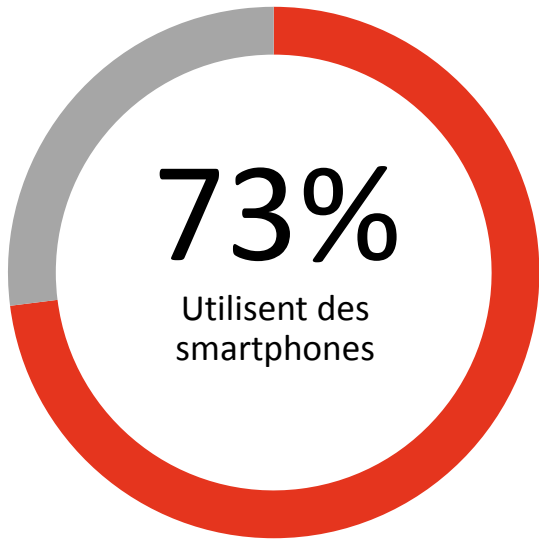

GAMME BLACKWIRE 5200

Créé pour le monde du bureau en constante évolution.

Les professionnels de bureau d'aujourd'hui utilisent jusqu'à sept périphériques au travail

Source : Plantronics Persona Research, 2013.