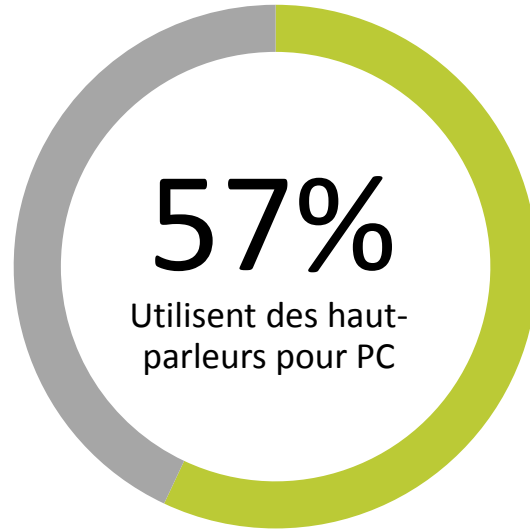

GAMME BLACKWIRE 5200

Créé pour le monde du bureau en constante évolution.

Les professionnels de bureau d'aujourd'hui utilisent jusqu'à sept périphériques au travail

Source : Plantronics Persona Research, 2013.